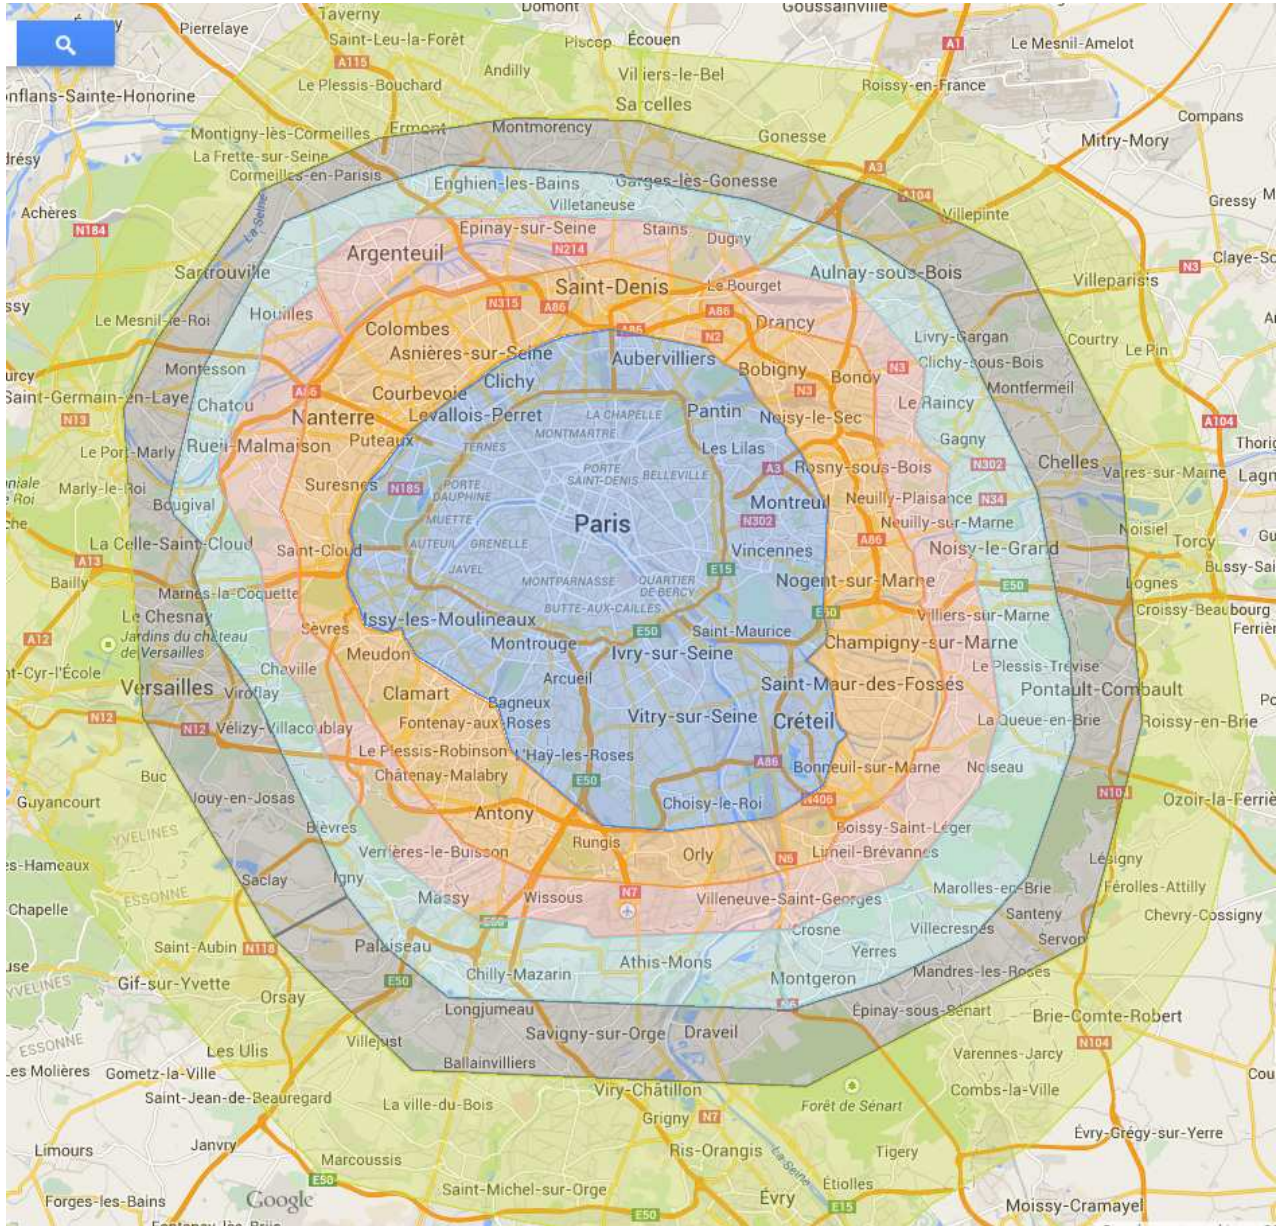

PIANOACCORD Bertrand DUBOIS TARIF

- ☒ zones de tarification PIANOACCO...
- frais de déplacement 0 €
- frais de déplacement 10 €
- frais de déplacement 20 €
- frais de déplacement 30 €
- frais de déplacement 40 €
- frais de déplacement 50 €

Au delà, une indemnité de déplacement est demandée :

PIANOACCORD

Bertrand Dubois

Accordeur

pianoaccord@gmail.com

06 31 08 89 90

<http://pianoaccord.fr>

Auto-Entrepreneur SIRET n° 519 418 156 00039